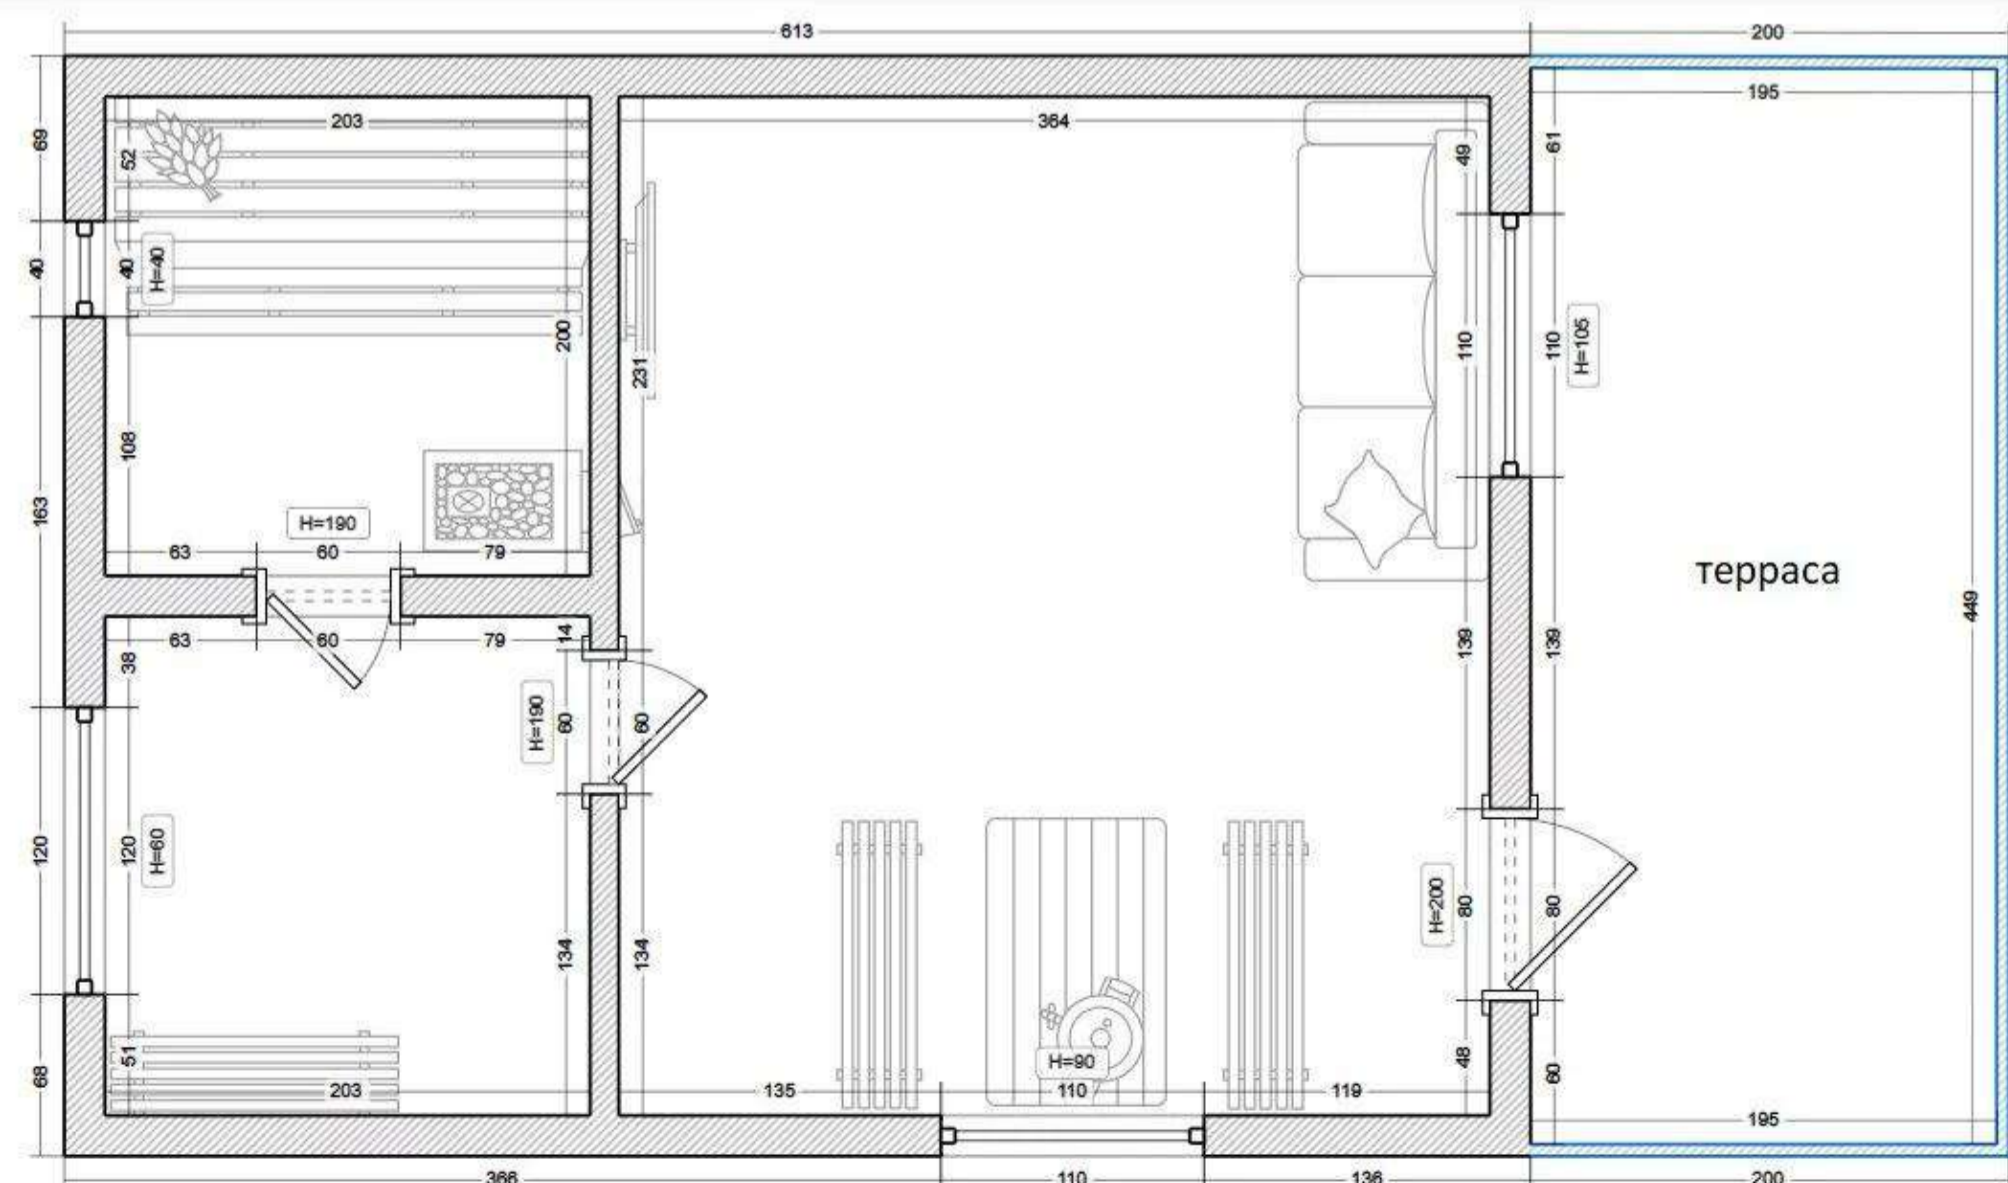

KRKBANI

МОДУЛЬНЫЕ БАНИ

БАНЯ 4.6X6М

Стоимость

1 340 000 рублей

Размер бани: 4.6х6 метров

Сканируйте QR-код,
для перехода
на страницу сайта

8 953 843-55-11

krskbani.ru

11

ВХОДИТ В СТОИМОСТЬ

Несущий каркас

- Основание бани из лиственницы
- Каркас из сосновой доски
- Утепление каменной ватой - 100мм

Внешняя отделка

- Пластиковые окна и двери (не деформируется в процессе эксплуатации, т.е. не разбухает, не усыхает)
- Снаружи обшита имитацией бруса или профлистом (цвет на выбор заказчика)
- Защитная сетка от грызунов
- Колодец для слива воды
- Свайно-винтовой фундамент

Внутренняя отделка

- Межкомнатные стеклянные двери 8мм
- Мебель (стол, лавочки)
- Вагонка (сосна, лиственница, осина)
- Печь (термофор гейзер) с защитой стен
- Пролитной пол со съемными щитами в мойке

Электрика

- Вводной автомат
- Две розетки в комнате
- В каждой комнате два светильника в абажурах (количество светильников может быть увеличено в зависимости от размеров комнаты отдыха)
- Подсветка полка
- Уличное освещение (два светильника с защитой от влаги на фасаде)