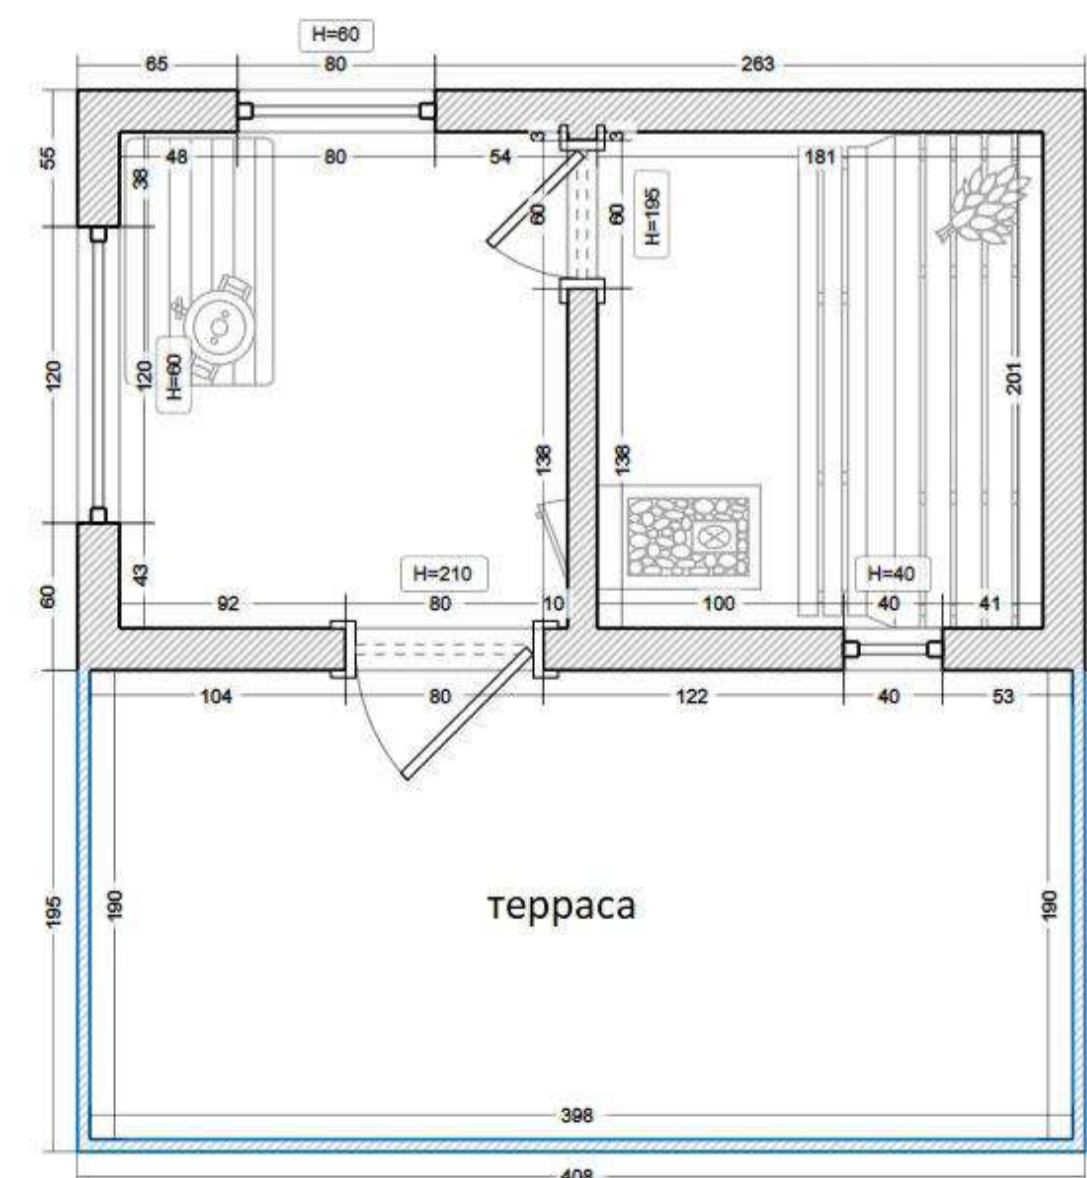

KRKBANI

МОДУЛЬНЫЕ БАНИ

БАНЯ 2,35x4М

Стоимость

590 000 рублей

Размер бани: 2,35x4 метра

Сканируйте QR-код,
для перехода
на страницу сайта

8 953 843-55-11

krskbani.ru

8

ВХОДИТ В СТОИМОСТЬ

Несущий каркас

- Основание бани из лиственницы
- Каркас из сосновой доски
- Утепление каменной ватой - 100мм

Внешняя отделка

- Пластиковые окна и двери (не деформируется в процессе эксплуатации, т.е. не разбухает, не усыхает)
- Обшита имитацией бруса или профлистом
- Защитная сетка от грызунов
- Колодец для слива воды
- Мелкозаглубленный точечный фундамент

Внутренняя отделка

- Межкомнатные стеклянные двери 8мм
- Мебель (стол, лавочки)
- Вагонка (сосна, осина)
- Печь с внутренней каменкой (термофор гейзер)
- Проливной пол со съемными щитами в мойке

Электрика

- Вводной автомат
- Розетка в комнате
- Освещение в каждой комнате + декоративные абажуры
- Подсветка полка
- Уличное освещение (два светильника с защитой от влаги на фасаде)