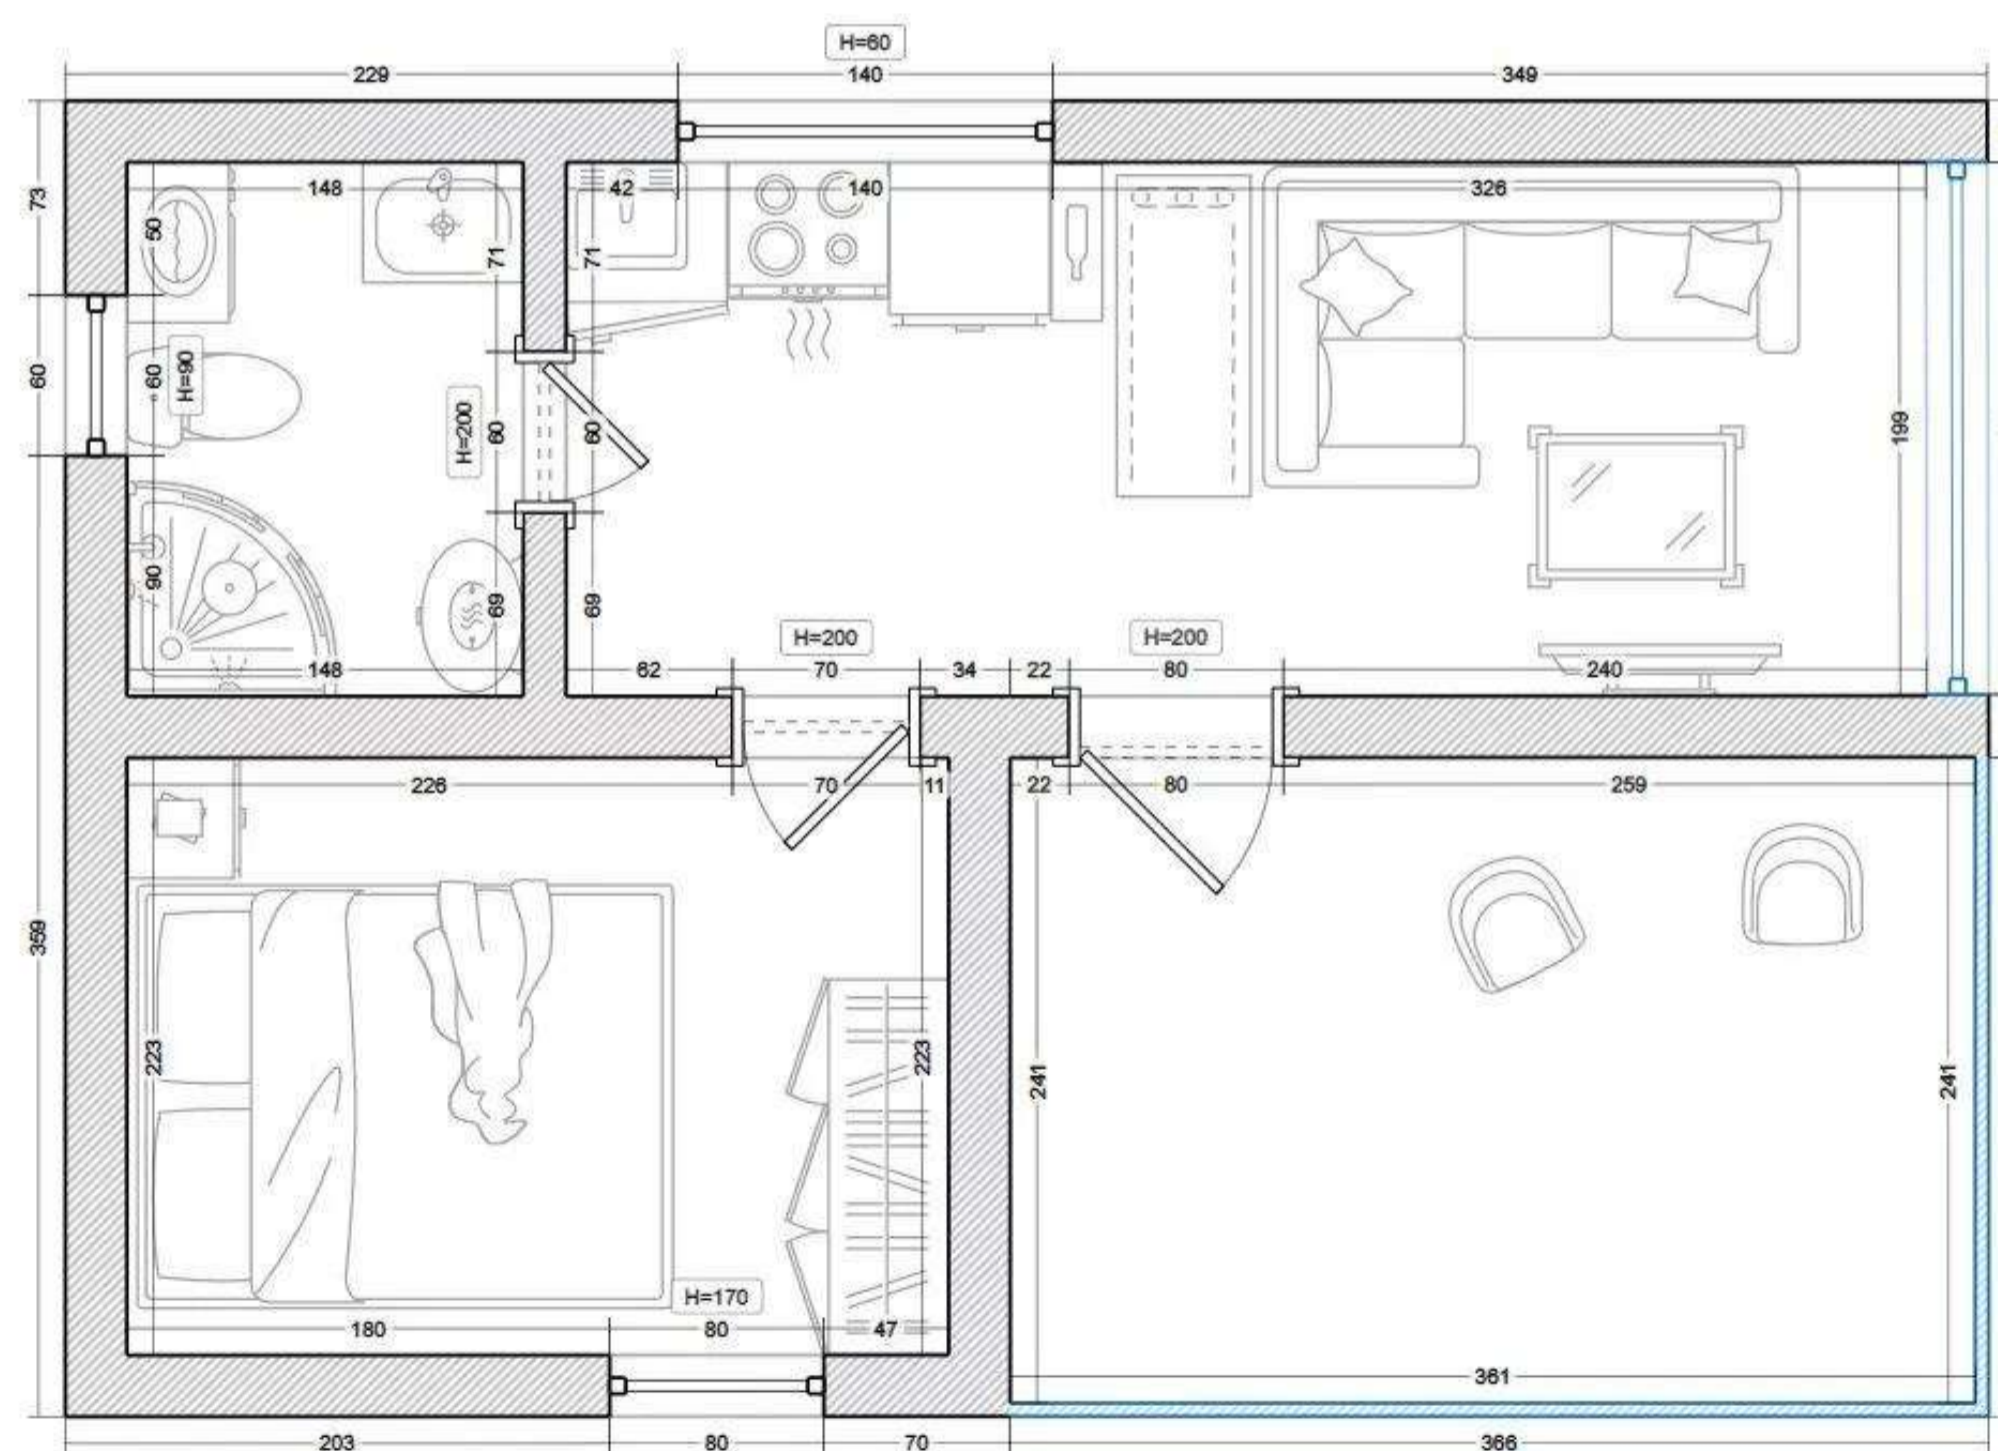

Комплектация

- Каркас: сосна 40x100мм, 40x50 перехлестное утепление
- Утеплитель: роквул 150мм (стены, пол, крыша)
- Ветрозащита: изоспан АМ
- Пароизоляция: изоспан В
- Основание лиственница: 40x150, 50x150
- Крыша: двухскатная
- Материал крыши: Профлист rall 7024
- Облицовка стен: Имитация бруса, Профлист rall 7024
- Покраска внешних стен: Tikkurila Valti Color, цвет на выбор
- Уличные светильники 4 светильника. Со стороны входной двери
- Окна 2050x1670x2200 (глухое) -1шт (ПВХ); 1400x600 (одностворчатое, откидное) -1шт (ПВХ); 1950x800 - 1шт (двухстворчатое поворотное откидное); 900x600 - 1шт (поворотное откидное)
- Ламинация окон
- Входная дверь - ПВХ с ламинацией антрацит 1950x800
- Внутренняя отделка: Имитация бруса
- Межкомнатные двери: дверь МДФ
- Освещение внутреннее: светильники в гостиной: точечные 2 шт; 1 трековый светильник. Светильники в С/У - 2шт. Светильники в спальне точечные 4 шт.
- Электрика: Кабель ГОСТ ВВг-нг 3x2,5 на розетки; ГОСТ ВВг-нг 2x1,5 на освещение. Розетки двойные 10 шт (legrand)
- Чистовые полы, доска пола - сосна
- Фундамент: винтовые сваи 16 шт
- Коммуникации: водоподготовка и канализация под раковину, унитаза, душевую кабину, бойлер, кухонную раковину
- Терраса: 2,5 x 3,5 метров. Отделка стены смежной с домом выполняется из дерева

Также дом можно дооснастить печью, видеонаблюдением, кухней, мебелью (рассчитывается индивидуально)