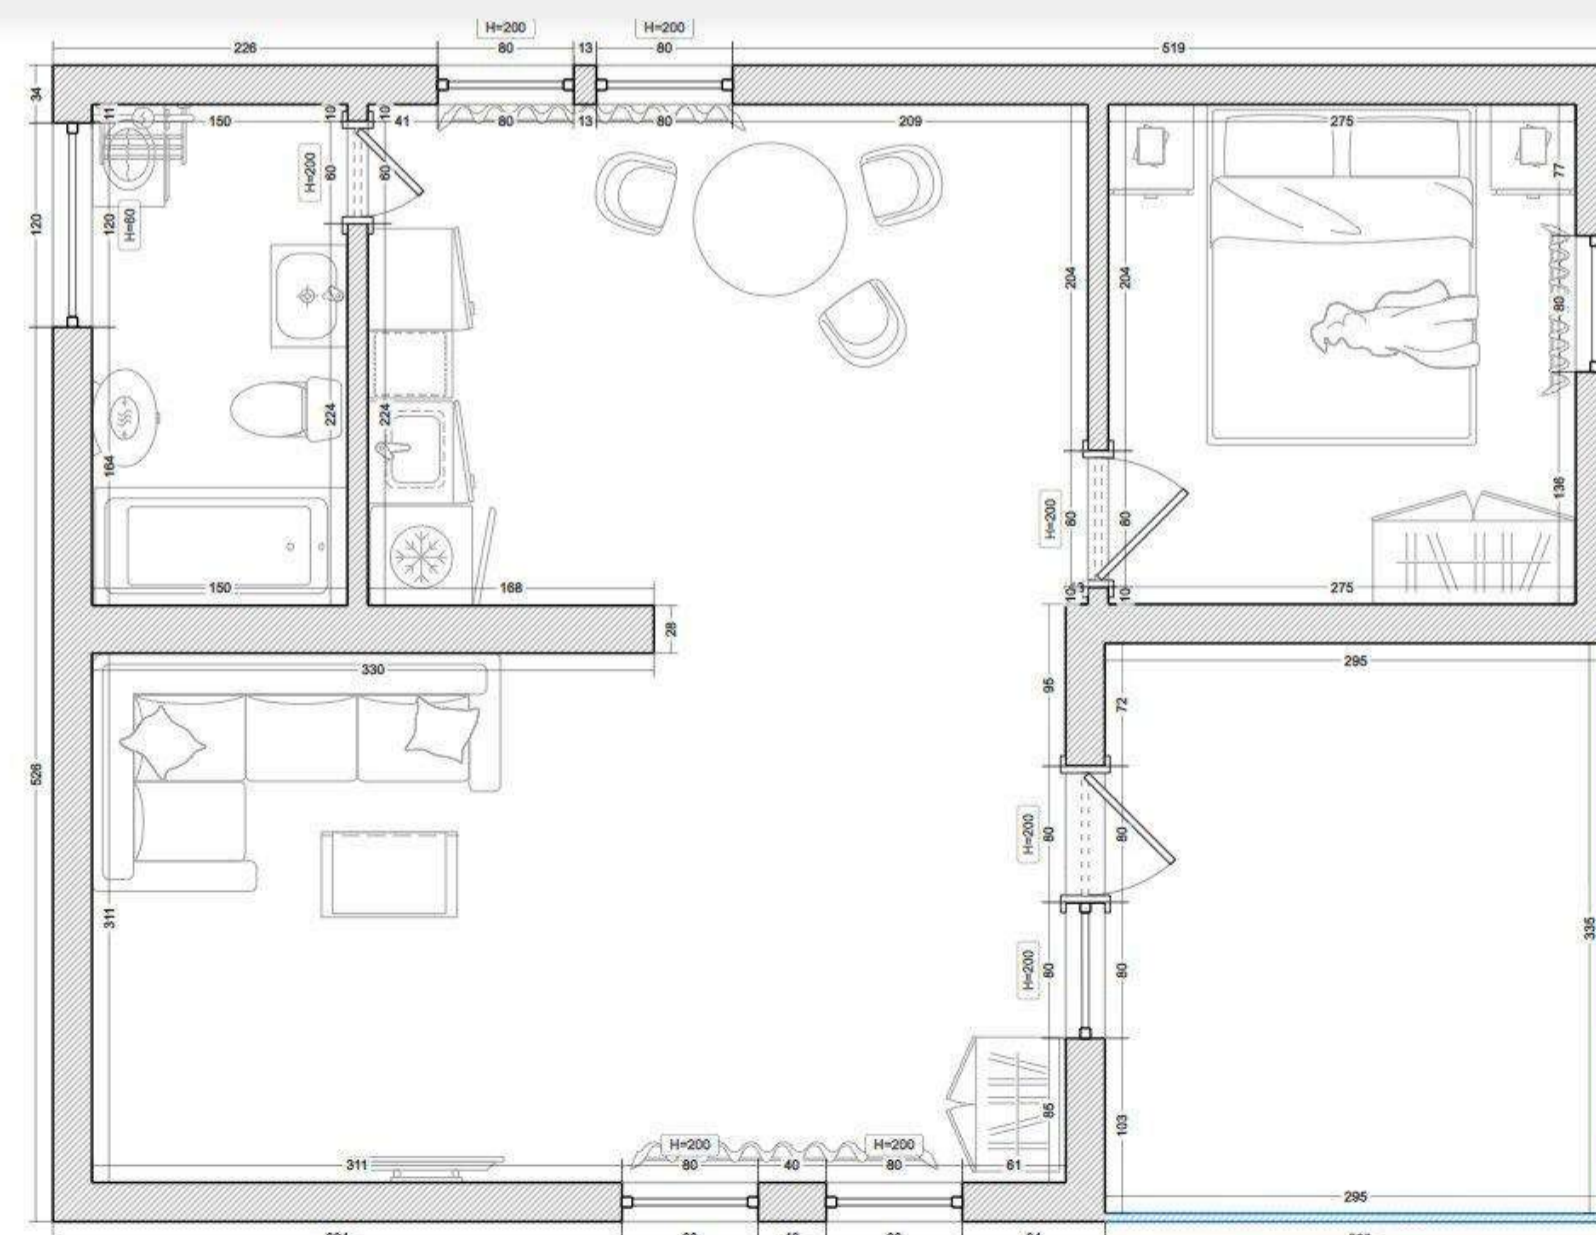

6

ВХОДИТ В СТОИМОСТЬ

Доставка, фундамент и чистовая отделка - входит в стоимость

Комплектация

- Каркас: сосна 40x100мм, 40x50 перехлестное утепление
- Утеплитель: роквул 200мм (стены, пол, крыша)
- Ветрозащита: изоспан АМ
- Пароизоляция: изоспан В
- Основание лиственница: 40x150, 50x150, 40x50
- Крыша: двухскатная
- Материал крыши: Профлист rall 7024
- Облицовка стен: Имитация бруса, Профлист rall 7024
- Покраска внешних стен: Tikkurila Valti Color, цвет на выбор
- Уличные светильники 4 светильника. Со стороны входной двери
- Окна 1950x800 (глухое) - 3шт (ПВХ); 1400x600 (одностворчатое, откидное) -1шт (ПВХ); 1950x800 - 3шт (поворотно откидное)
- Ламинация окон
- Входная дверь - ПВХ с ламинацией антрацит 1950x800
- Внутренняя отделка: Имитация бруса
- Межкомнатные двери: дверь МДФ
- Освещение внутреннее: светильники в гостиной: точечные 6 шт ; светильники в кухне: точечные 4 шт ; 2 трековых светильника. Светильники в С/У - 2шт. Светильники в спальне точечные 4 шт.
- Электрика: Кабель ГОСТ ВВг-нг 3x2,5 на розетки; ГОСТ ВВг-нг2x1,5 на освещение. Розетки двойные 16 шт (legrand)
- Чистовые полы, доска пола - сосна
- Фундамент: винтовые сваи 16 шт
- Коммуникации: водоподготовка и канализация под раковину, унитаза, душевую кабину, бойлер, кухонную раковину
- Терраса: 3,4 x 2,7 метра.

Также дом можно дооснастить печью, видеонаблюдением, кухней, мебелью (рассчитывается индивидуально)