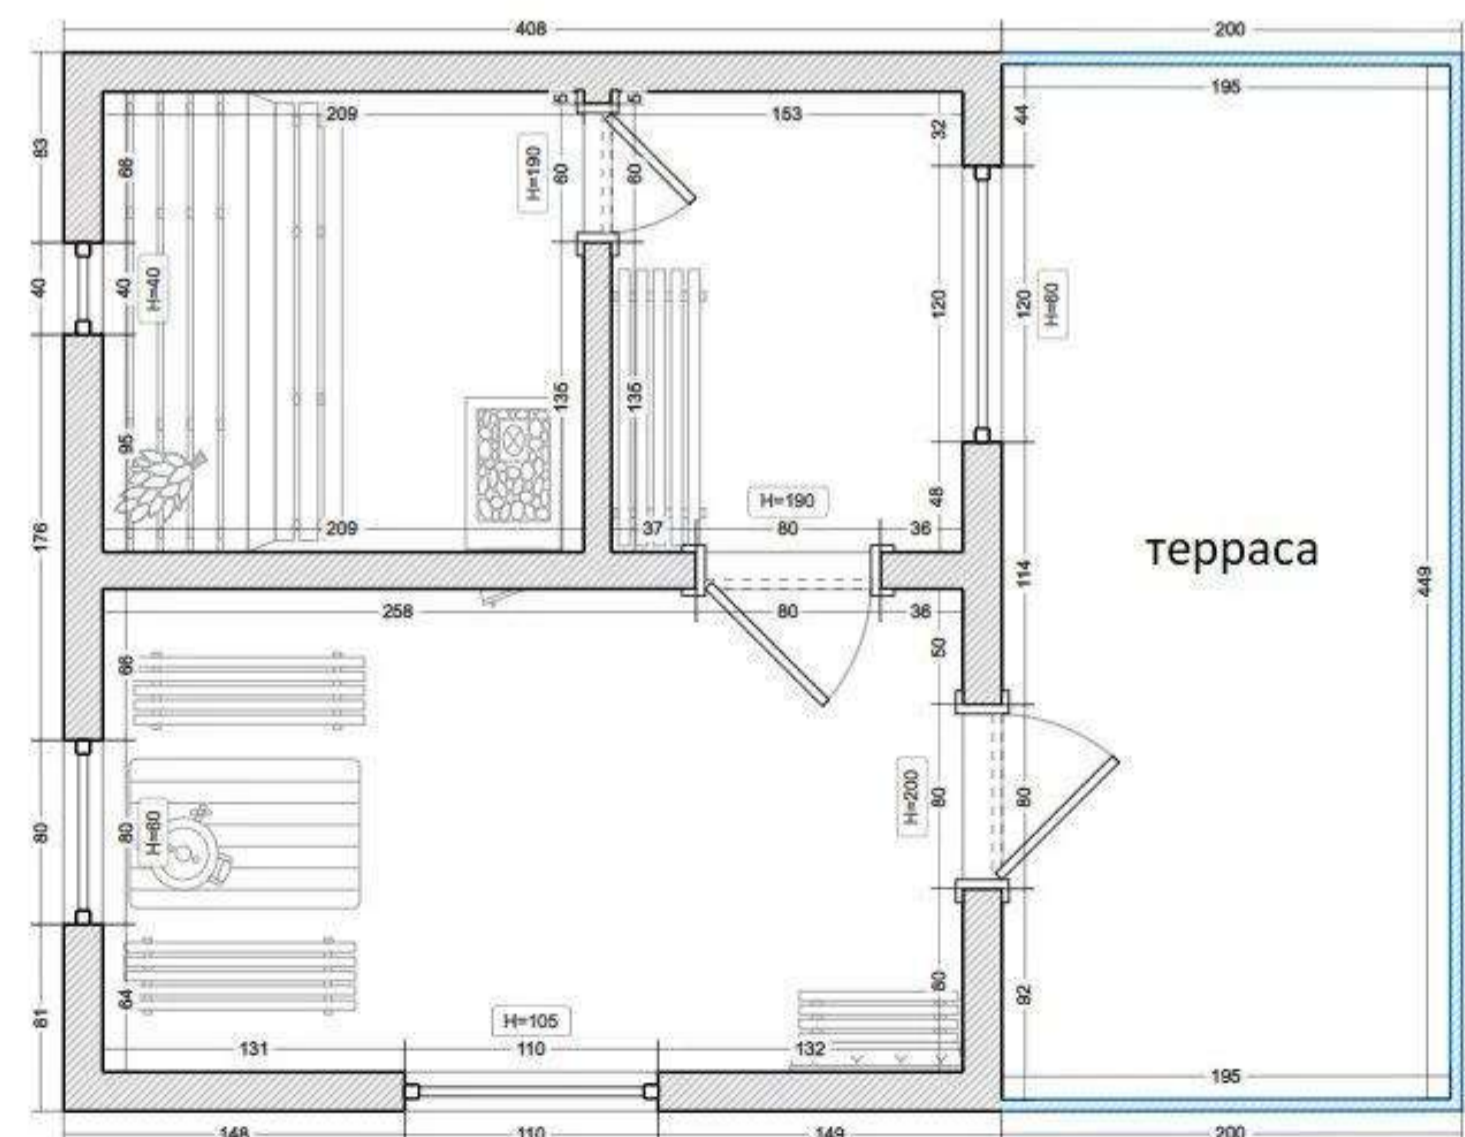

KRKBANI

МОДУЛЬНЫЕ БАНИ

БАНЯ 4.6X4М

Стоимость

1 045 000 рублей

Размер бани: 4.6x4 метра

Сканируйте QR-код,
для перехода
на страницу сайта

8 953 843-55-11

krskbani.ru

10

ВХОДИТ В СТОИМОСТЬ

Несущий каркас

- Основание бани из лиственницы
- Каркас из сосновой доски
- Утепление каменной ватой - 100мм

Внешняя отделка

- Пластиковые окна и двери (не деформируется в процессе эксплуатации, т.е. не разбухает, не усыхает)
- Обшита имитацией бруса или профлистом
- Защитная сетка от грызунов
- Колодец для слива воды
- Мелкозаглубленный точечный фундамент

Внутренняя отделка

- Межкомнатные стеклянные двери 8мм
- Мебель (стол, лавочки)
- Вагонка (сосна, осина)
- Печь с внутренней каменкой (термофор гейзер)
- Проливной пол со съемными щитами в мойке

Электрика

- Вводной автомат
- Розетка в комнате
- Освещение в каждой комнате + декоративные абажуры
- Подсветка полка
- Уличное освещение (два светильника с защитой от влаги на фасаде)