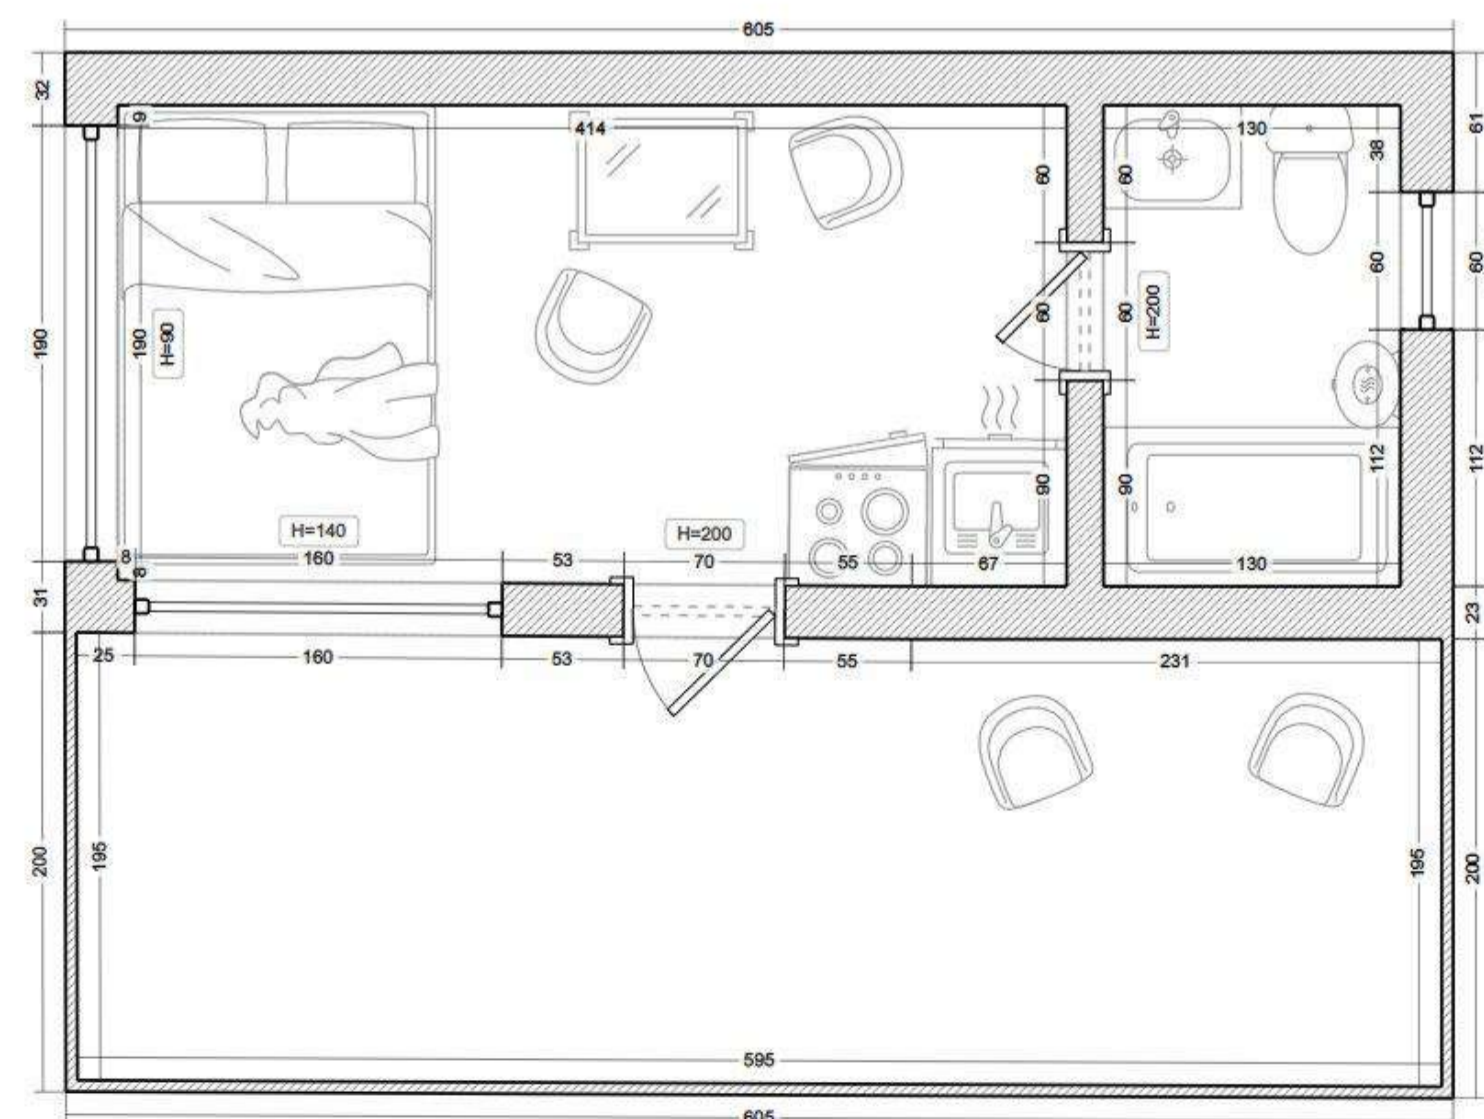

Сканируйте QR-код,
для перехода
на страницу сайта

8 953 843-55-11

krskbani.ru

3

ВХОДИТ В СТОИМОСТЬ

Доставка, фундамент и чистовая отделка - входит в стоимость

Комплектация

- Каркас: сосна 40x100мм, 40x50 перехлестное утепление
- Утеплитель: роквул 150мм (стены, пол, крыша)
- Ветрозащита: изоспан АМ
- Пароизоляция: изоспан В
- Основание лиственница: 40x150, 50x150
- Крыша: двухскатная
- Материал крыши: Профлист rall 7024
- Облицовка стен: Имитация бруса, Профлист rall 7024
- Покраска внешних стен: Tikkurila Valti Color, цвет на выбор
- Уличные светильники 2 светильника. Со стороны входной двери
- Окна 1900x1000 (глухое) -1шт (ПВХ); 1600x1000 (одностворчатое, откидное) -1шт (ПВХ); 900x600 - 1шт (поворотно откидное)
- Ламинация окон
- Входная дверь - ПВХ с ламинацией антрацит 1950x800
- Внутренняя отделка: Имитация бруса
- Межкомнатные двери: дверь МДФ
- Освещение внутреннее: светильники в гостиной: точечные 2 шт; 1 трековый светильник. Светильники в С/У - 2шт
- Электрика: Кабель ГОСТ ВВг-нг 3x2,5 на розетки; ГОСТ ВВг-нг2x1,5 на освещение. Розетки двойные 6 шт (legrand)
- Чистовые полы, доска пола - сосна
- Фундамент: винтовые сваи 16 шт
- Коммуникации: водоподготовка и канализация под раковину, унитаза, душевую кабину, бойлер, кухонную раковину
- Терраса: 1,95 x 6,0 метров

Также дом можно дооснастить печью, видеонаблюдением, кухней, мебелью (рассчитывается индивидуально)